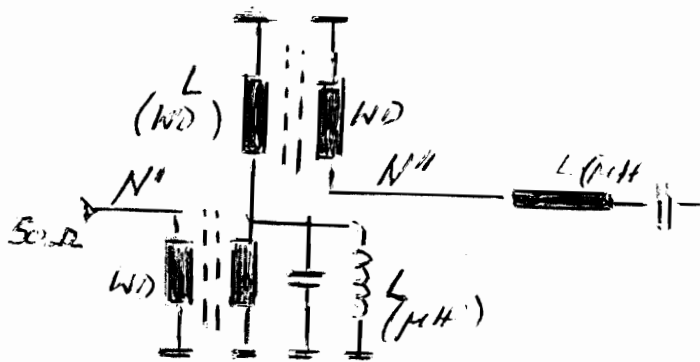

RF-SIM

Prinzip 3-Kreis-Filter

L (Wind.,)

BEISPIEL:

3-Kreis Bandpass 12-10m

24,89-29,7 MHz - 5,66 MHz Bandbreite - Tschebyscheff Char.