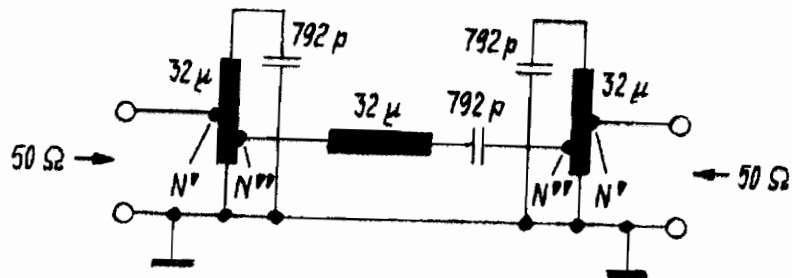

RF-SIM

Prinzip 3-Kreis-Filter

L (Wind.,)

BEISPIEL:

3-Kreis Bandpass 12-10m

24,89-29,7 MHz - 5,66 MHz Bandbreite - Tschebyscheff Char.